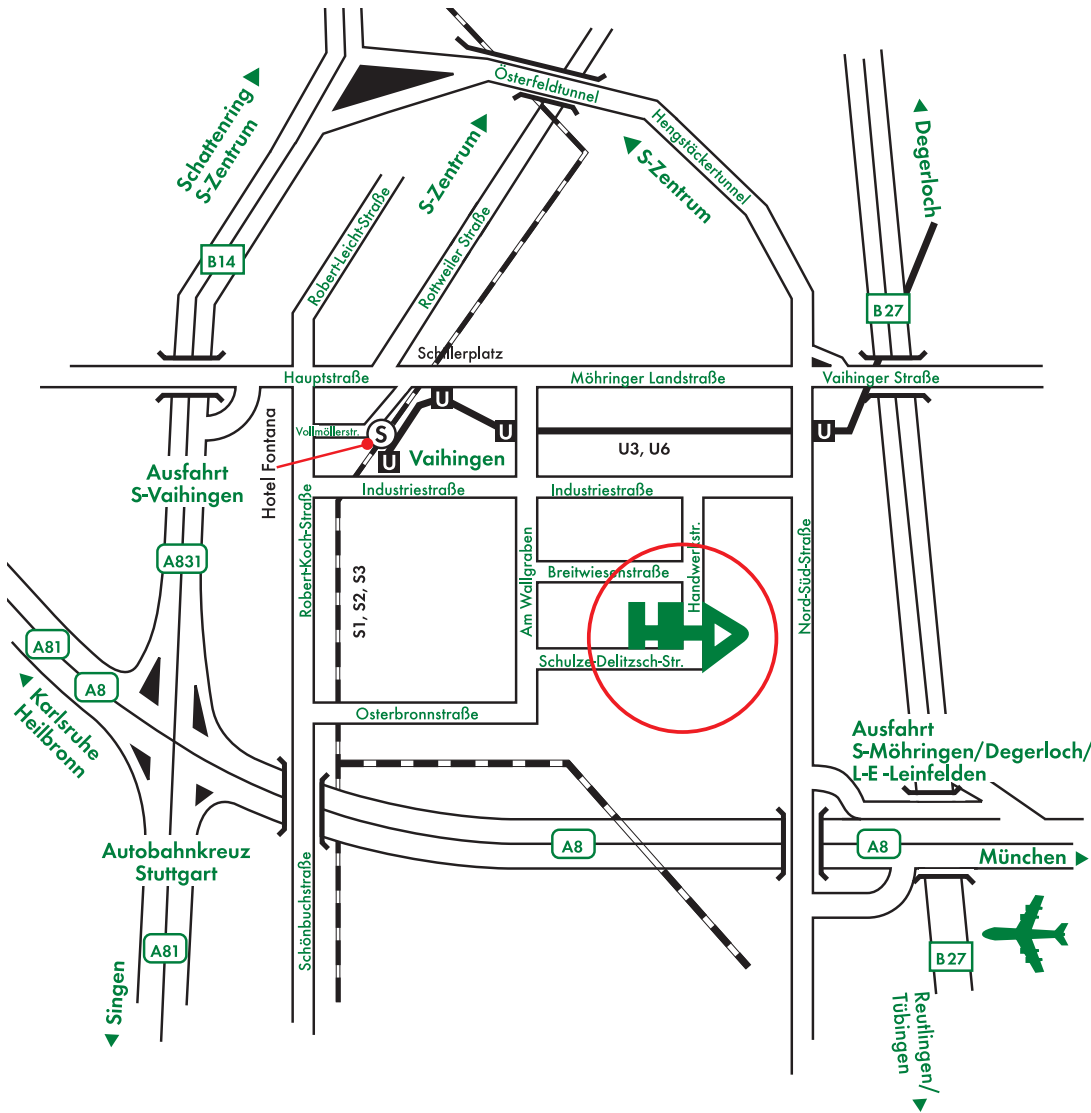

# So finden Sie uns.

Über die A8/A81 aus Richtung Karlsruhe/Heilbronn:

Ausfahrt S-Vaihingen, rechts ab Richtung S-Vaihingen, gerade aus durch S-Vaihingen, Am Wallgraben rechts abbiegen, dann links in die Industriestraße, nächste rechts in die Handwerkstraße, bis zum Ende fahren.

Von Stuttgart-Zentrum aus:

In S-Vaihingen am Schillerplatz links in die Möhringer Landstraße abbiegen, gerade aus durch S-Vaihingen, Am Wallgraben rechts abbiegen, dann links in die Industriestraße, nächste rechts in die Handwerkstraße, bis zum Ende fahren.

Oder vom Zentrum über den Schattenring kommend in Vaihingen links ab Richtung Möhringen/Vaihingen Industriegebiet. Durch die 2 Tunnel und nach ca. 1 km rechts in die Industriestraße abbiegen. Nächste links in die Handwerkstraße.

Über die A8 aus Richtung München/Flughafen:

Ausfahrt S-Möhringen, rechts in die Nord-Süd-Straße abbiegen, dann links in die Industriestraße, wieder links in die Handwerkstraße abbiegen.

Mit öffentlichen Verkehrsmitteln: